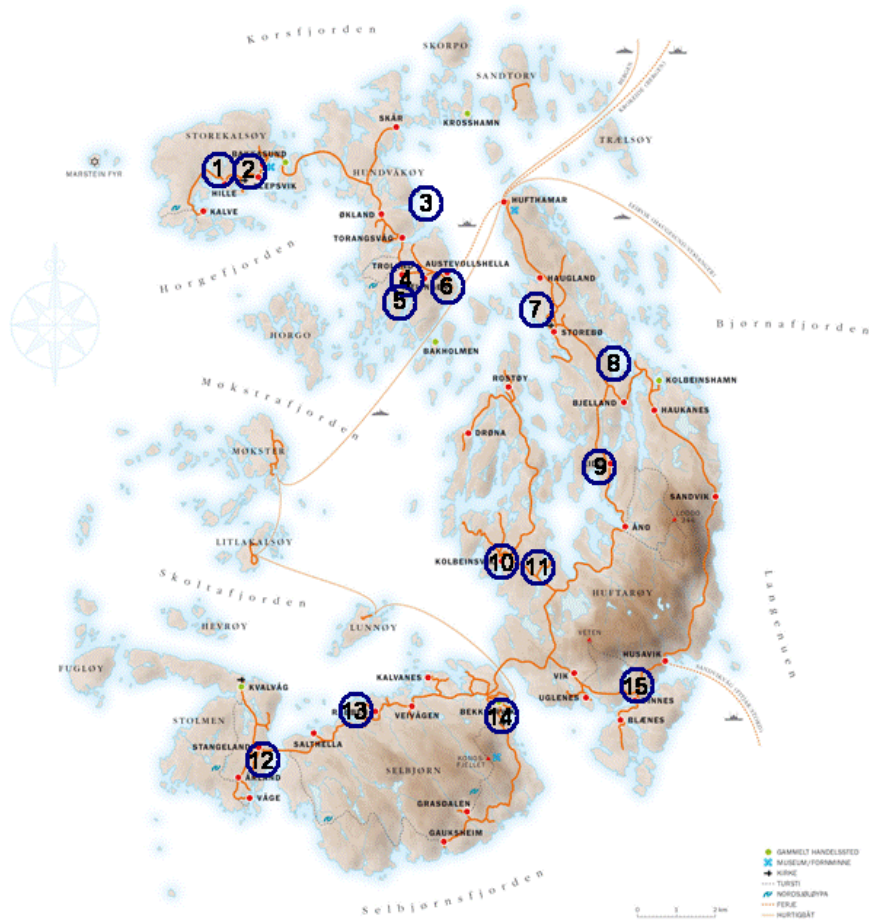

Regulerte bustadfelt og bustadfelt under planlegging i Austevoll

Nr 1. STOREKALSØY

- Privat bustadfelt under planlegging
- Lars Knut Aarland 906 61 222

Nr 2. HAUGSVIKNESET

- Kommunalt bustadfelt.
- Austevoll kommune 55 08 10 00