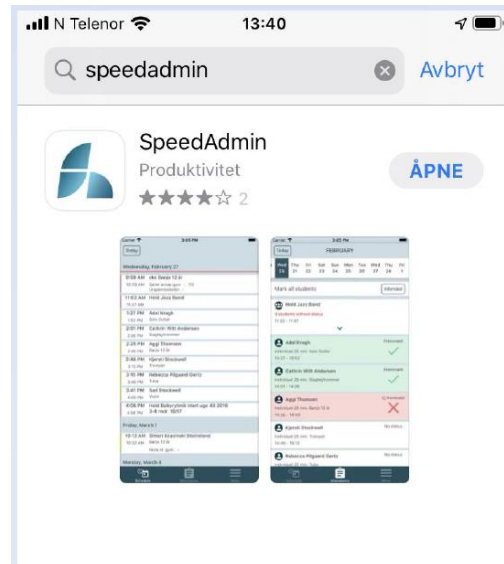

6. På mobil og nettbrett kan du bruke **Speedadmin-appen**, som du kan laste ned frå **App Store** eller **Google Play**.