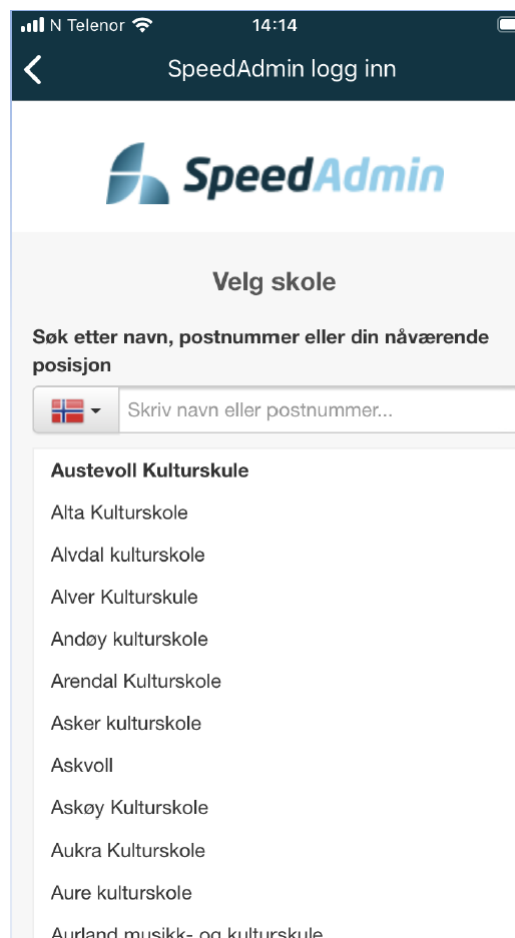

The screenshot shows the Austevoll Kommune logo at the top. Below it is the text "Austevoll Kulturskule" and "Logg inn med". There is a button labeled "ID Porten" with a key icon. Below this is the word "Eller" and a login form with two input fields: "Brukernavn" and "Passord". There is a "Logg inn" button. At the bottom, there are links for "Ny Elev" and "Glemt passord ?".

5.

Læringsplattforma «Leksesett» finn du på menylinja på toppen av sida.

The screenshot shows the top navigation bar of the student portal with the following items: 'Timeplan', 'Påmelding', 'Min Profil', 'Leksesett', and 'Portal'. The 'Leksesett' item is circled in red. Below the navigation bar, the dashboard shows sections for 'Mine fag', 'Endringer/avlysninger', 'Elevverktøy', and 'Nyheter'.

The 'Mine fag' section contains a table with columns: Start, Fag, and Lærer. The first row shows: 27.08.2020, Individuell eller smågruppe Bassgitar, and Audun Alvsåker.

The 'Endringer/avlysninger' section includes filters for 'Vis Alle', 'Uke', 'Hele Uken', 'Mandag', and 'Tirsdag'. Below it says 'Ingen Avlysninger'.

7. Her vel du Austevoll kulturskule:

8. Innlogging med same brukarnamn, passord, eller eventuelt med ID-porten, som på nettsida:

9. Når du har logga inn, kan de sjå slik ut:

Du er då i timeplan-delen, og alle timane ligg på liste etter dato.