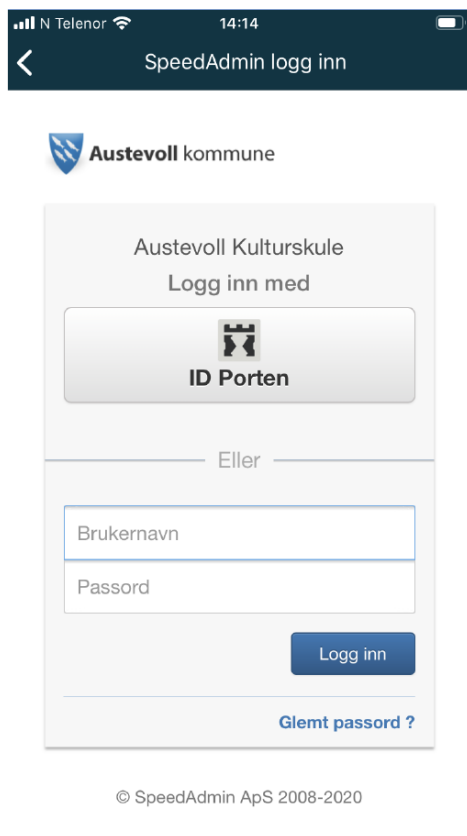

The screenshot shows the Austevoll Kommune logo at the top. Below it is the text "Austevoll Kulturskule" and "Logg inn med". There is a button labeled "ID Porten" with a key icon. Below this is the word "Eller" and a login form with two input fields: "Brukernavn" and "Passord". There is a "Logg inn" button. At the bottom, there are links for "Ny Elev" and "Glemt passord ?".

5.

Læringsplattforma «Leksesett» finn du på menylinja på toppen av sida.

The screenshot shows the top navigation bar of the student portal with the following items: 'Timeplan', 'Påmelding', 'Min Profil', 'Leksesett', and 'Portal'. The 'Leksesett' item is circled in red. Below the navigation bar, the dashboard shows sections for 'Mine fag', 'Endringer/avlysninger', 'Elevverktøy', and 'Nyheter'.

The 'Elevverktøy' section contains links for 'Påmelding' and 'Vis timeplan'.

The 'Nyheter' section contains a message titled 'God sommer til alle!' with a date of 23.08.2020 and a link 'Vis alle'.

6. På mobil og nettbrett kan du bruke **Speedadmin-appen**, som du kan laste ned frå **App Store** eller **Google Play**.

7. Her vel du Austevoll kulturskule:

8. Innlogging med same brukarnamn, passord, eller eventuelt med ID-porten, som på nettsida:

9. Når du har logga inn, kan de sjå slik ut:

Du er då i timeplan-delen, og alle timane ligg på liste etter dato.