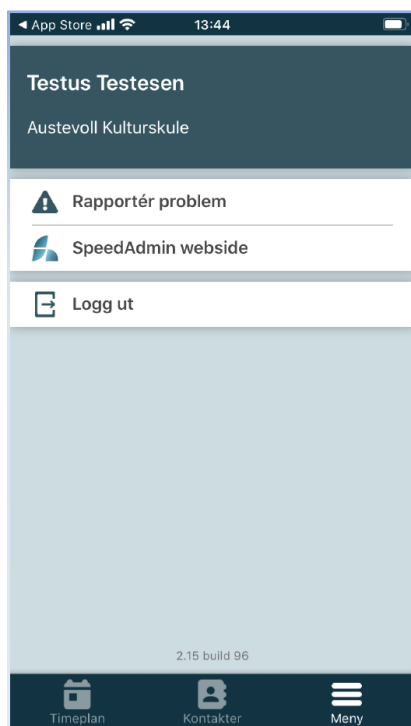

Her kan du gå inn på læringsplattforma, som på pc-versjonen heiter «Leksesett».

Du kan og klikke på læraren for å ringe, sende sms eller e-post.

11. Om du går tilbake til forrige skjermbilete, kan du klikke «Meny» nederst og få opp dette: