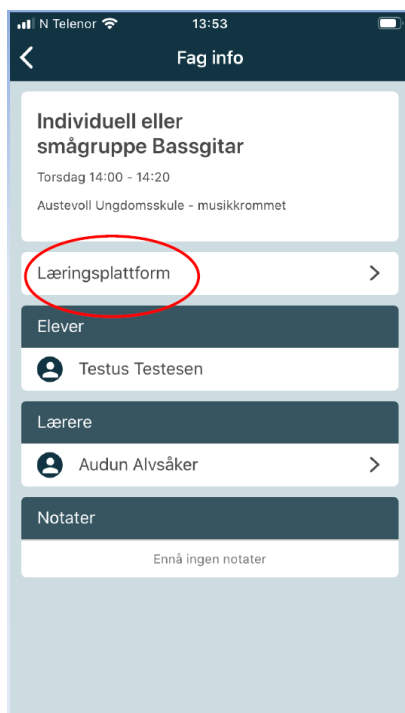

5.

Læringsplattforma «Leksesett» finn du på menylinja på toppen av sida.

The screenshot shows the top navigation bar of the student portal with the following items: 'Timeplan', 'Påmelding', 'Min Profil', 'Leksesett', and 'Portal'. The 'Leksesett' item is circled in red. Below the navigation bar, the dashboard shows sections for 'Mine fag', 'Endringer/avlysninger', 'Elevverktøy', and 'Nyheter'.

The 'Elevverktøy' section contains links for 'Påmelding' and 'Vis timeplan'.

The 'Nyheter' section contains a message titled 'God sommer til alle!' with a date of 23.08.2020 and a link 'Vis alle'.

6. På mobil og nettbrett kan du bruke **Speedadmin-appen**, som du kan laste ned frå **App Store** eller **Google Play**.

7. Her vel du Austevoll kulturskule:

8. Innlogging med same brukarnamn, passord, eller eventuelt med ID-porten, som på nettsida:

9. Når du har logga inn, kan de sjå slik ut:

Du er då i timeplan-delen, og alle timane ligg på liste etter dato.

10. Klikk på ein av undervisningstimane her, og du får opp dette biletet:

Her kan du gå inn på læringsplattforma, som på pc-versjonen heiter «Leksesett».

Du kan og klikke på læraren for å ringe, sende sms eller e-post.